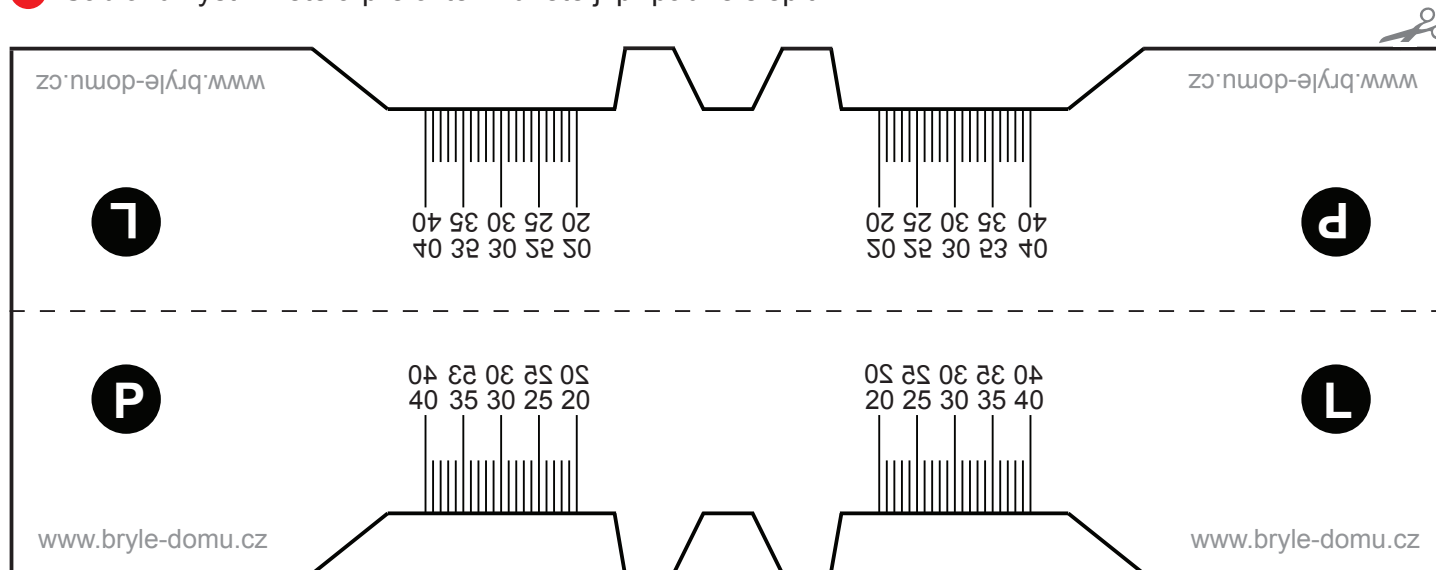

# Změřte si své PD jednoduše s naší šablonou:

- 1 Vytiskněte tuto stránku, nejlépe na tvrdou čtvrtku. O tom, zda se vám obrázek vytiskl ve správné velikosti se můžete přesvědčit na 10 cm měřtku.

- 2 Šablonu vystříhnete a přeložte. Můžete ji případně slepit.

- 3 Postavte se před zrcadlo, umístěte šablonu na nos podle obrázku a odečtěte v zrcadle hodnoty pro pravé a levé oko a poznamenejte si je.